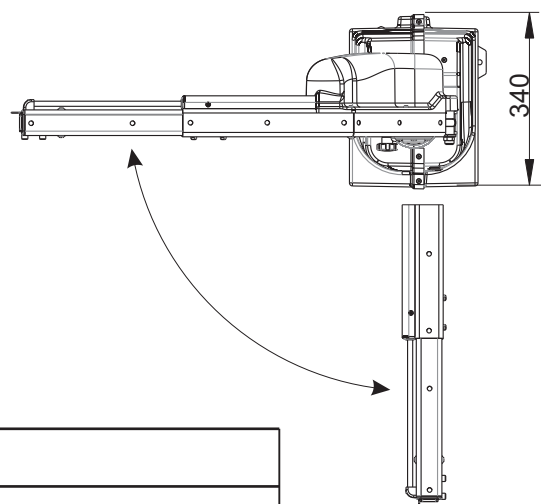

SG 120MR COD.104003

**Gruetta a braccio
telescopico manuale**

CARATTERISTICHE TECNICHE

fig.5

Portata Massima	120 kg
Alimentazione	12 v
Altezza massima (colonna tutta su)	1170 mm (regolabile - 300 mm)
Ingombro estensione massima braccio	910 mm (regolabile - 220 mm)
Ingombro volume base girevole	250x340 mm
Angolo di rotazione	Massimo 270° (regolabile)