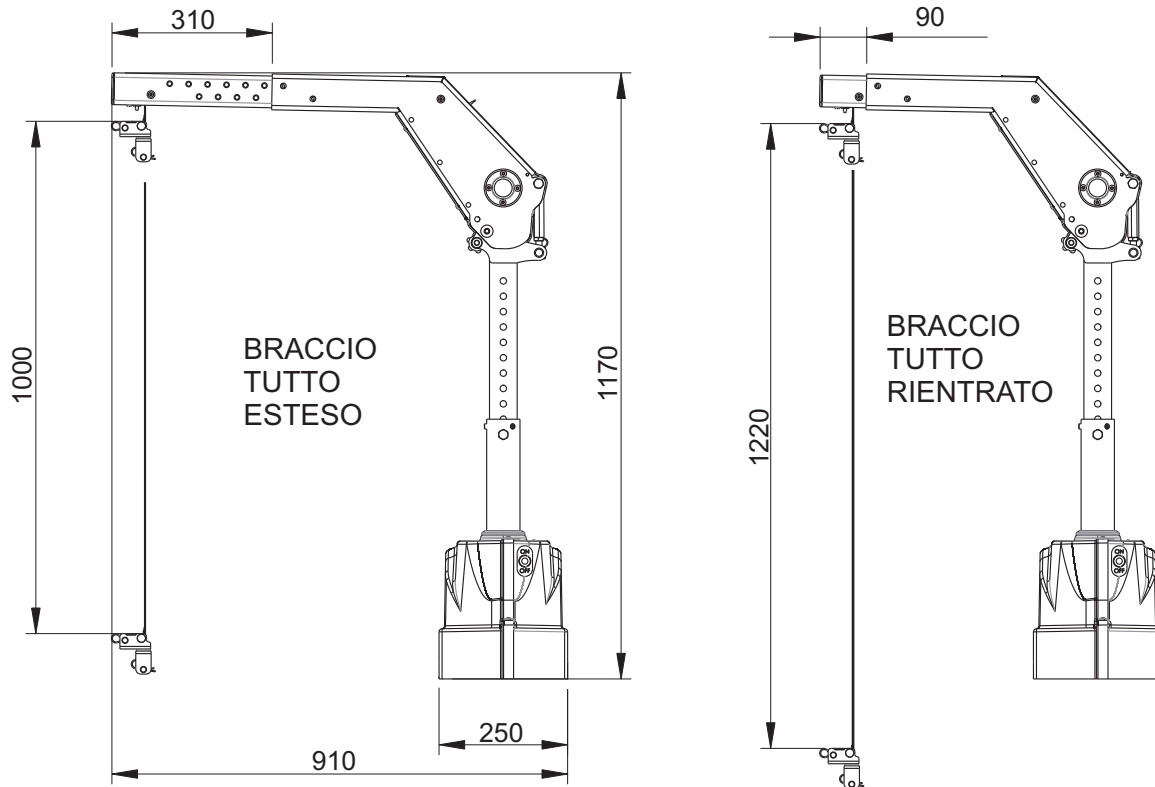

SG 120MR COD.104003

**Gruetta a braccio
telescopico manuale**

CARATTERISTICHE TECNICHE

fig.5

Portata Massima	120 kg
Alimentazione	12 v
Altezza massima (colonna tutta su)	1170 mm (regolabile - 300 mm)
Ingombro estensione massima braccio	910 mm (regolabile - 220 mm)
Ingombro volume base girevole	250x340 mm
Angolo di rotazione	Massimo 270° (regolabile)